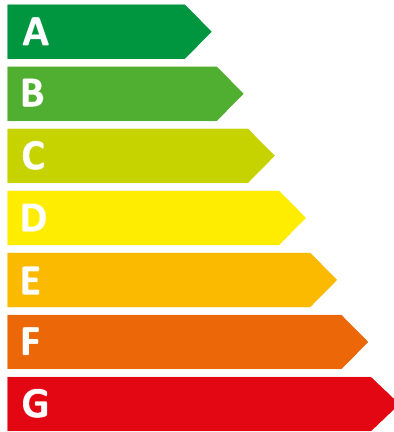

ENERG
енергия · ενεργεια

Y IJA
IE IA

ATLANTIC

851190 (851190)

C

15 dB

2794
kWh / annum

2015