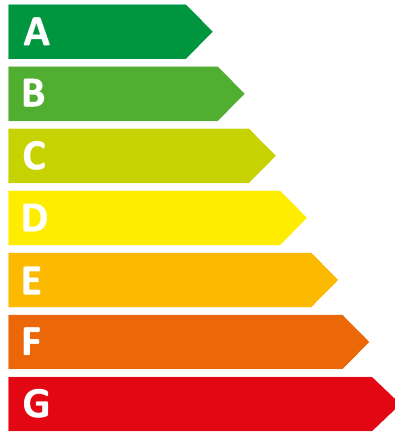

ENERG
енергия · ενεργεια

Y IJA
IE IA

ATLANTIC

853044 (853044)

1468
kWh / annum

2015

812/2013

<p>[FR] Marque : ATLANTIC Modèle : 853044 (853044) Profil de soutirage : M Classe d'efficacité énergétique : C Efficacité énergétique (%) : 36 Consommation annuelle d'électricité (kWh) : 1468 Réglage thermostat (°C) : 60,52 Bruit Intérieur (dB) : 15</p> <p>Précautions d'installation : se reporter à la notice Consommation journalière d'électricité (kWh) : 6.687 V40 (L) : 84</p>	<p>[EN] Trade mark : ATLANTIC Model : 853044 (853044) Load profile : M Energy efficiency class : C Energy efficiency (%) : 36 Annual electricity consumption (kWh) : 1468 Thermostat temperature settings (°C) : 60,52 Sound power level indoors (dB) : 15</p> <p>Specific precautions : Refer to the manual Daily electricity consumption (kWh) : 6.687 V40 (L) : 84</p>	<p>[NL] Handelsmerk : ATLANTIC Typeaanduiding : 853044 (853044) Capaciteitsprofiel : M Energie-efficiëntieklasse : C Energie-efficiëntie (%) : 36 Jaarlijks elektriciteitsverbruik (kWh) : 1468 Temperatuurinstellingen van de Thermostaat (°C) : 60,52 Geluidsvormingsniveau binnen (dB) : 15</p> <p>Specifieke voorzorgsmaatregelen : raadpleeg de handleiding Dagelijkse elektriciteitsverbruik (kWh) : 6.687 V40 (L) : 84</p>
<p>[DE] Warenzeichen : ATLANTIC Modellkennung : 853044 (853044) Lastprofilis : M Klasse Energieeffizienz : C Energieeffizienz (%) : 36 Jährlicher Stromverbrauch (kWh) : 1468 Temperaturreinstellungen des Temperaturreglers (°C) : 60,52 Schalleistungspegel in Innenräumen (dB) : 15</p> <p>Besonderen Vorkehrungen : Siehe Handbuch Tägliche Stromverbrauch (kWh) : 6.687 V40 (L) : 84</p>	<p>[ES] Marca comercial : ATLANTIC Modelo : 853044 (853044) Perfil de carga : M Clase de eficiencia energética : C Eficiencia energética (%) : 36 Consumo anual de electricidad (kWh) : 1468 Temperatura del termostato (°C) : 60,52 Potencia acústica en interiores (dB) : 15</p> <p>Precauciones específicas : Consulte el manual Consumo eléctrico diario (kWh) : 6.687 V40 (L) : 84</p>	<p>[IT] Marchio : ATLANTIC Modello : 853044 (853044) Profilo di carico : M Classe di efficienza energetica : C Efficienza energetica (%) : 36 Consumo annuo di energia (kWh) : 1468 Temperatura del termostato (°C) : 60,52 Livello di potenza sonora all'interno (dB) : 15</p> <p>Precauzioni specifiche : Consultare il manuale Consumo quotidiano di energia elettrica diario (kWh) : 6.687 V40 (L) : 84</p>
<p>[PT] Marca comercial : ATLANTIC Modelo : 853044 (853044) Perfil de carga : M Classe de eficiência energética : C Eficiência energética (%) : 36 Consumo anual de electricidade (kWh) : 1468 Temperatura no termostato (°C) : 60,52 Nível de potência sonora no interior (dB) : 15</p> <p>Precações específicas : Consulte o manual Consumo diário de electricidade (kWh) : 6.687 V40 (L) : 84</p>	<p>[PL] Znak towarowy : ATLANTIC Modelu : 853044 (853044) Profil obciążenia : M Klasa efektywności energetycznej : C Efektywność energetyczna (%) : 36 Roczne zużycie energii elektrycznej (kWh) : 1468 Ustawienia termostatu i temperatury (°C) : 60,52 Poziom mocy akustycznej (dB) : 15</p> <p>Szczególne środki ostrożności : Zapoznaj się z instrukcją Zużycie energii elektrycznej (kWh) : 6.687 V40 (L) : 84</p>	<p>[RO] Marca comercială : ATLANTIC Model : 853044 (853044) Profilul de sarcină : M Clasa de randament energetic : C Randamentul energetic (%) : 36 Consumul anual de energie electrică (kWh) : 1468 Setările pentru ale Termostatului (°C) : 60,52 Nivelul de putere acustică în interior (dB) : 15</p> <p>Precauții specifice : Consultați manualul de Consumul de energie zilnic (kWh) : 6.687 V40 (L) : 84</p>
<p>[ET] Kaubamärk : ATLANTIC Mudelitähis : 853044 (853044) Koormusprofiil : M Energiatehohususe klass : C Vee soojendamise kasutegur (%) : 36 Aastane elektrienergia tarve (kWh) : 1468 Termostaadi seadistus (°C) : 60,52 Müravõimsustase siseruumis (dB) : 15</p> <p>Mis tahes konkreetsed ettevaatusabinõud : Lugege juhendi Päevane elektrienergiatarve (kWh) : 6.687 V40 (L) : 84</p>	<p>[LV] Nosaukums vai preču zīme : ATLANTIC Modeļa : 853044 (853044) Slodzes profils : M Energoefektivitātes klase : C Energoefektivitāte (%) : 36 Gada elektroenerģijas patēriņš(kWh) : 1468 Termostata temperatūras iestatījumi (°C) : 60,52 Akustiskās jaudas līmenis telpās (dB) : 15</p> <p>Ipaši piesardzības : Atsauca uz rokasgrāmatu Elektroenerģijas patēriņš (kWh) : 6.687 V40 (L) : 84</p>	<p>[HR] Zaštitni znak : ATLANTIC Modela : 853044 (853044) Profil opterećenja : M Razred energetske učinkovitosti : C Energetska učinkovitost (%) : 36 Godišnja potrošnja električne energije (kWh) : 1468 Postavka temperature na termostatu (°C) : 60,52 Razina zvučne snage u zatvorenom (dB) : 15</p> <p>Posebne mjere opreza : Pogledajte upute Potrošnja električne energije (kWh) : 6.687 V40 (L) : 84</p>
<p>[CS] Ochranná známka : ATLANTIC Modelu : 853044 (853044) Zátěžovým profilem : M Třída energetické účinnosti : C Energetická účinnost (%) : 36 Roční spotřebou elektrické energie (kWh) : 1468 Nastavení teploty termostatu (°C) : 60,52 Akustického výkonu ve vnitřním (dB) : 15</p> <p>Konkrétní preventivní opatření : viz pokyny Spotřeba elektrické energie (kWh) : 6.687 V40 (L) : 84</p>	<p>[BG] Търговска марка : ATLANTIC Модела : 853044 (853044) Товаров профил : M Класът на енергийна ефективност : C Енергийната ефективност (%) : 36 Годишно електропотребление (kWh) : 1468 Температурни Настройки (°C) : 60,52 На шума при за вътрешен монтаж (dB) : 15</p> <p>Конкретни предпазни мерки : виж ръководството Потребление на електроенергия (kWh) : 6.687 V40 (L) : 84</p>	<p>[HU] Védjegye : ATLANTIC Modellazonosító : 853044 (853044) Terhelési profil : M Energiahatékonysági osztály : C Vízmelegítési hatásfok (%) : 36 Éves villamosenergia-fogyasztás (kWh) : 1468 Termostátjának beállításai (°C) : 60,52 Hangteljesítményszint beltéri (dB) : 15</p> <p>Külön óvintézkedések : lásd manuális Napi villamosenergia-fogyasztás (kWh) : 6.687 V40 (L) : 84</p>
<p>[FI] Tavaramerki : ATLANTIC Mallitunniste : 853044 (853044) Kuormitusprofiili : M Energiatehokkuusluokka : C Energiatehokkuus (%) : 36 Vuotuinen sähkönkulutus (kWh) : 1468 Termostaatin lämpötila-asetukset (°C) : 60,52 Äänitehotaso (dB) : 15</p> <p>Erityiset varotoimenpiteet : Katso käsikirja Vuorokautinen sähkönkulutus (kWh) : 6.687 V40 (L) : 84</p>		